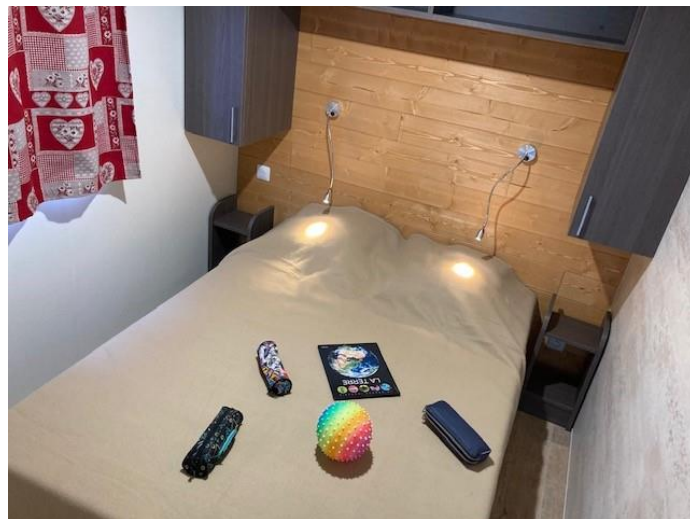

33 Chemin du plein air
74450 Le Grand Bornand
04 50 02 20 69
www.campinglescale.com
contact@campinglescale.com

**Cottage Fraise des Bois
26m² - 4 personnes**

2 chambres

Fabrication française