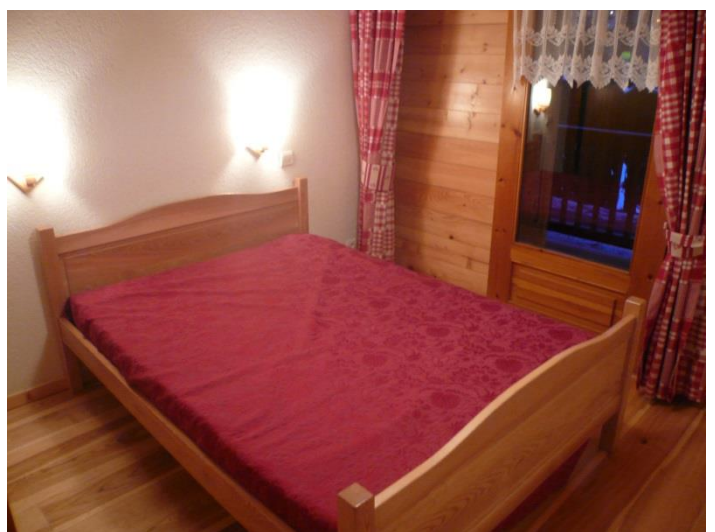

L'Escale
33 Chemin du plein air
74450 Le Grand Bornand
04 50 02 20 69
www.locations-lescale.com
contact@locations-lescale.com

3 pièces 6 pers Réf L32

Appartement au rez-de-chaussée du chalet « Snowbaur »

Flat on the ground floor in the « Snowbaur » chalet

Parterrewohnung in der "Snowbaur" chalet